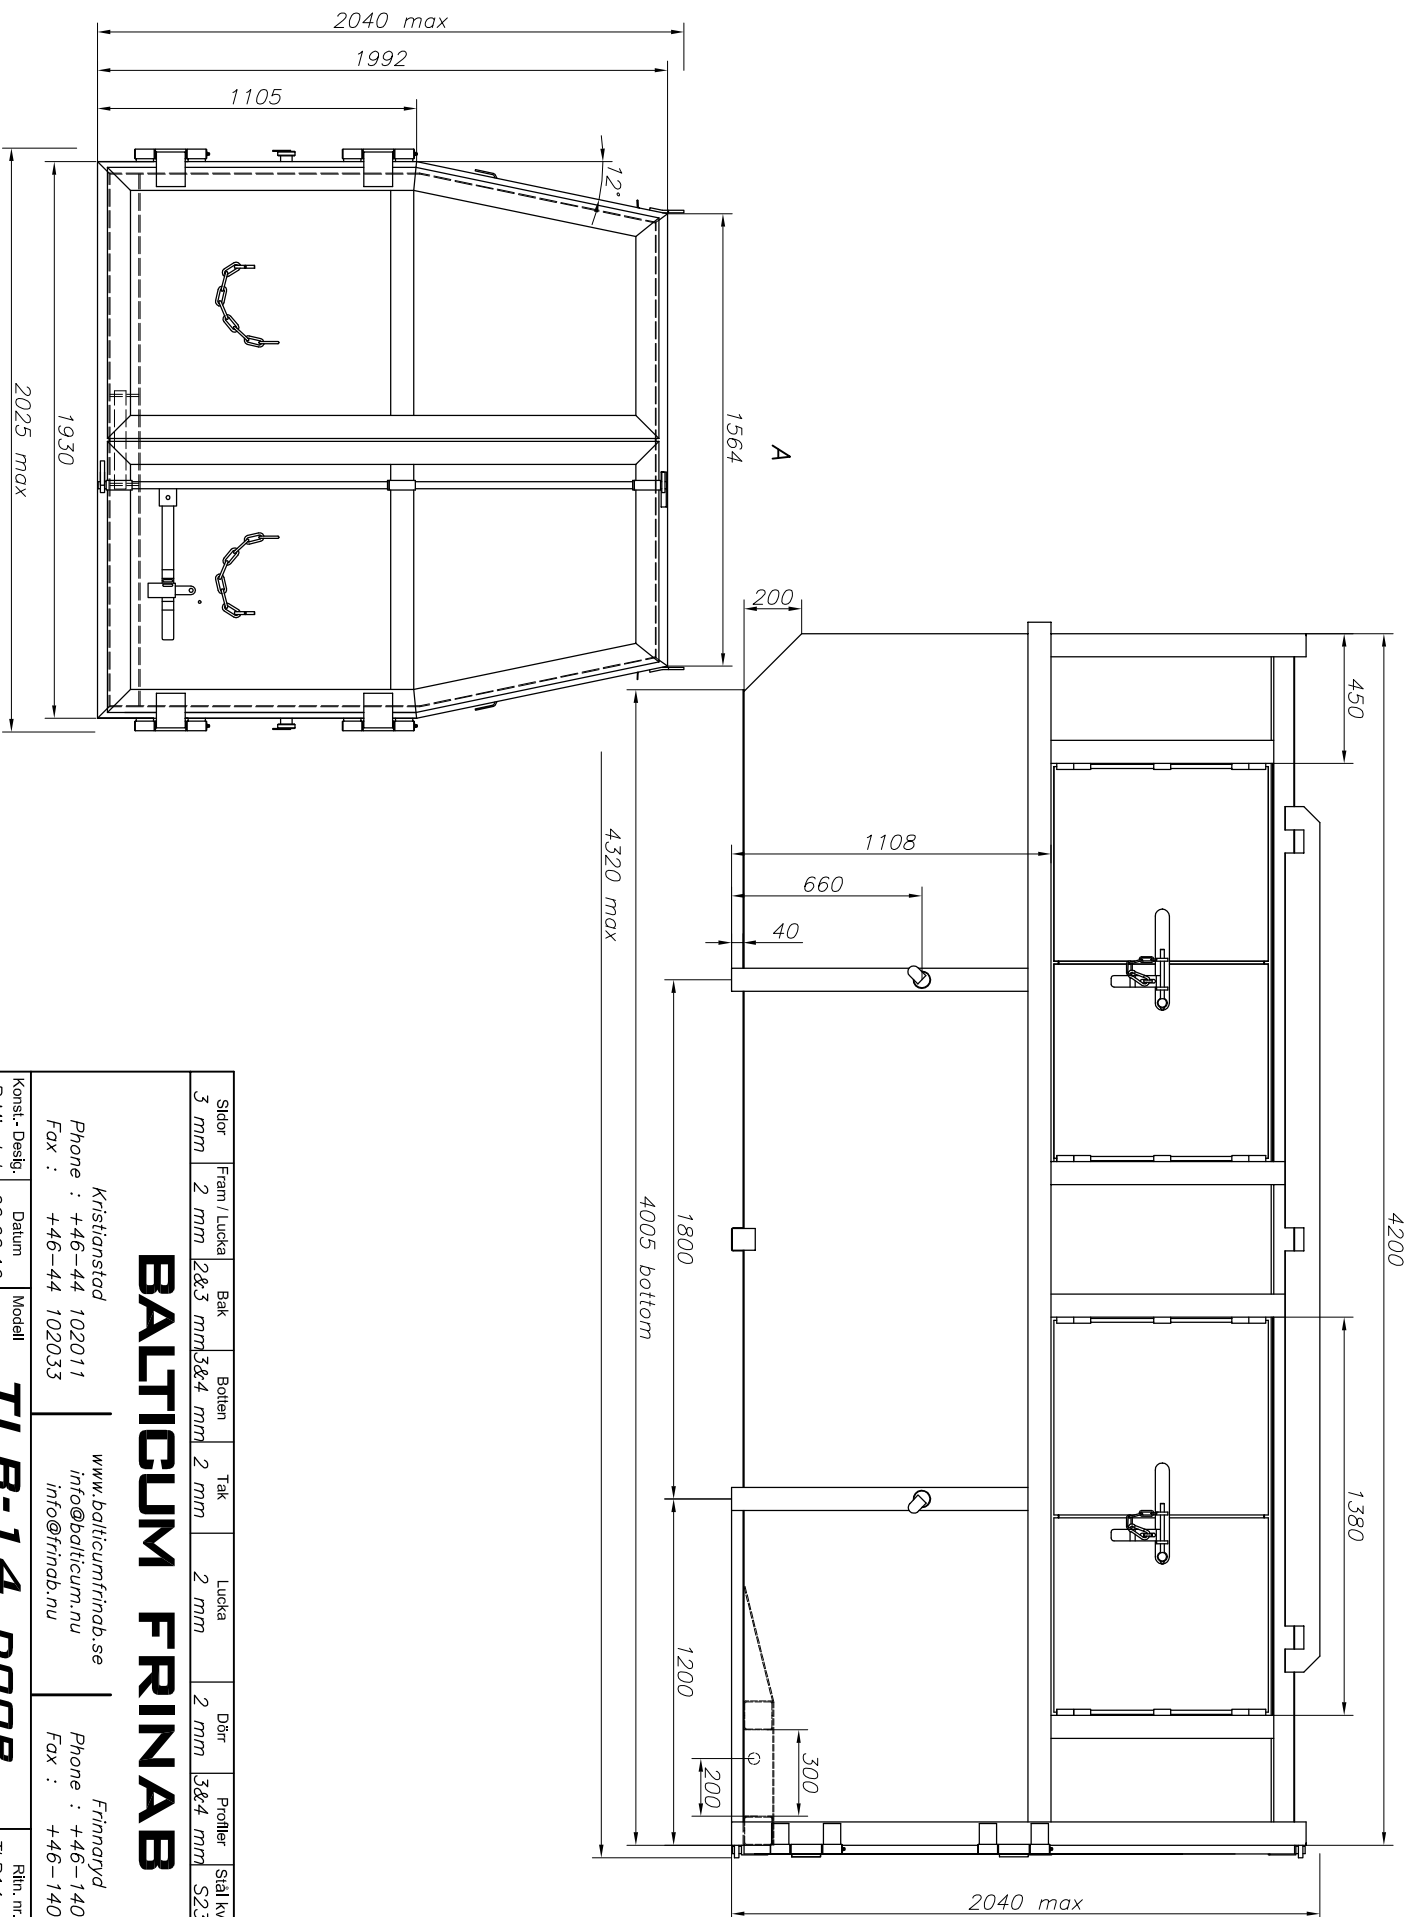

Denna handling får ej utan vårt medgivande kopieras. Den får ej heller delges annan eller ejst obehörigen användas. Överträdelse härav beivras med stöd av gällande lag.  
FRINAB,

Sidor	3 mm	Fram / Lucka	2 mm	Bak	2&3 mm	Botten	3&4 mm	Tak	2 mm	Lucka	2 mm	Dörr	2 mm	Proffler	3&4 mm	Stål kvalité	S235	Volym [m3]	14
-------	------	--------------	------	-----	--------	--------	--------	-----	------	-------	------	------	------	----------	--------	--------------	------	------------	----