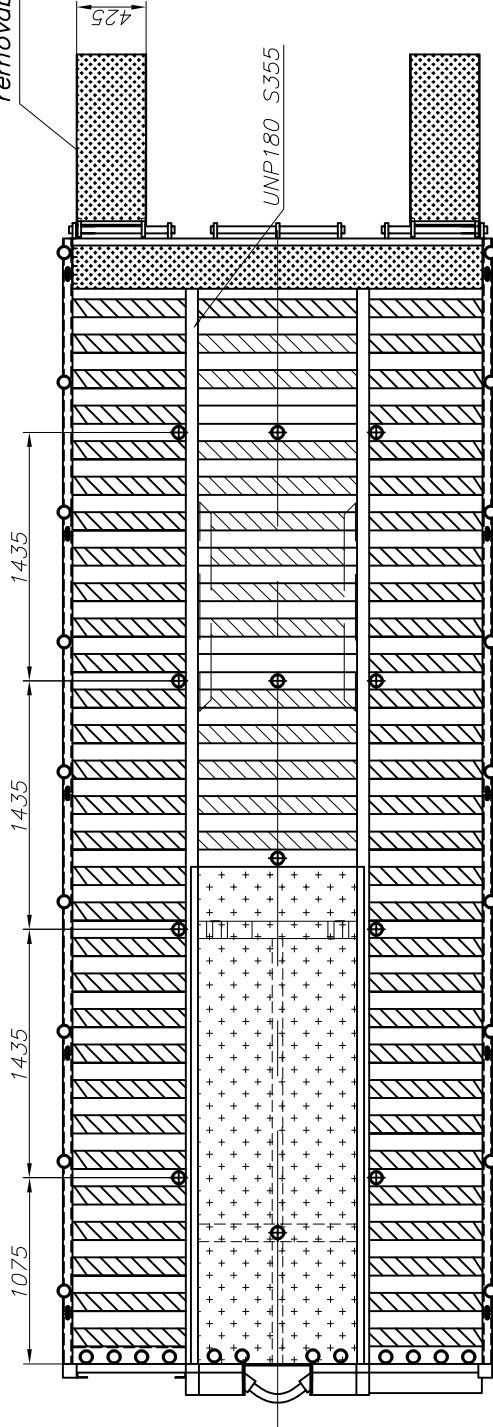

removable ramp

Frame: SS3021

Denno handling för ej utan vårt medgivande kopieras.
Den för ej heller delgas annan eller annat obehörigen
används. Övertredelse härav beivras med stöd av
gällande lag.
BALTICUM FRINAB.

Sidor	Fram 3 mm	Bak	Botten	Tak / Lucka	Lucka	Dörr	Profiler	Stål kvalitet S235	Volym [m ³]
BFAB BALTICUM FRINAB									
www.bfab.nu									
Kristianstad					Frinnaryd				
Phone : +46-44 102011					Phone : +46-140 387870				
Fax : +46-44 102033					Fax : +46-140 20150				
Konst.-Desig. Arek K.	Datum 22.01.2014	Modell LVMS-1	Ritn. nr.	Vikt [kg] 2630					