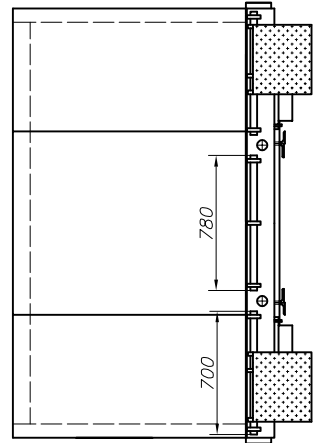

removable ramp

Frame: SS3021

Denno handling för ej utan vårt medgivande kopieras.
Den för ej heller delgas annan eller annat obehörigen
används. Övertredelse härav beivras med stöd av
gällande lag.
BALTICUM FRINAB.

Sidor	Fram 3 mm	Bak	Botten	Tak / Lucka	Lucka	Dörr	Profiler	Stål kvalitet S235	Volym [m ³]
BFAB BALTICUM FRINAB									
www.bfab.nu									
Kristianstad					Frinnaryd				
Phone : +46-44 102011					Phone : +46-140 387870				
Fax : +46-44 102033					Fax : +46-140 20150				
Konst.-Desig. Arek K.	Datum 22.01.2014	Modell LVMS-1	Ritn. nr.	Vikt [kg] 2630					