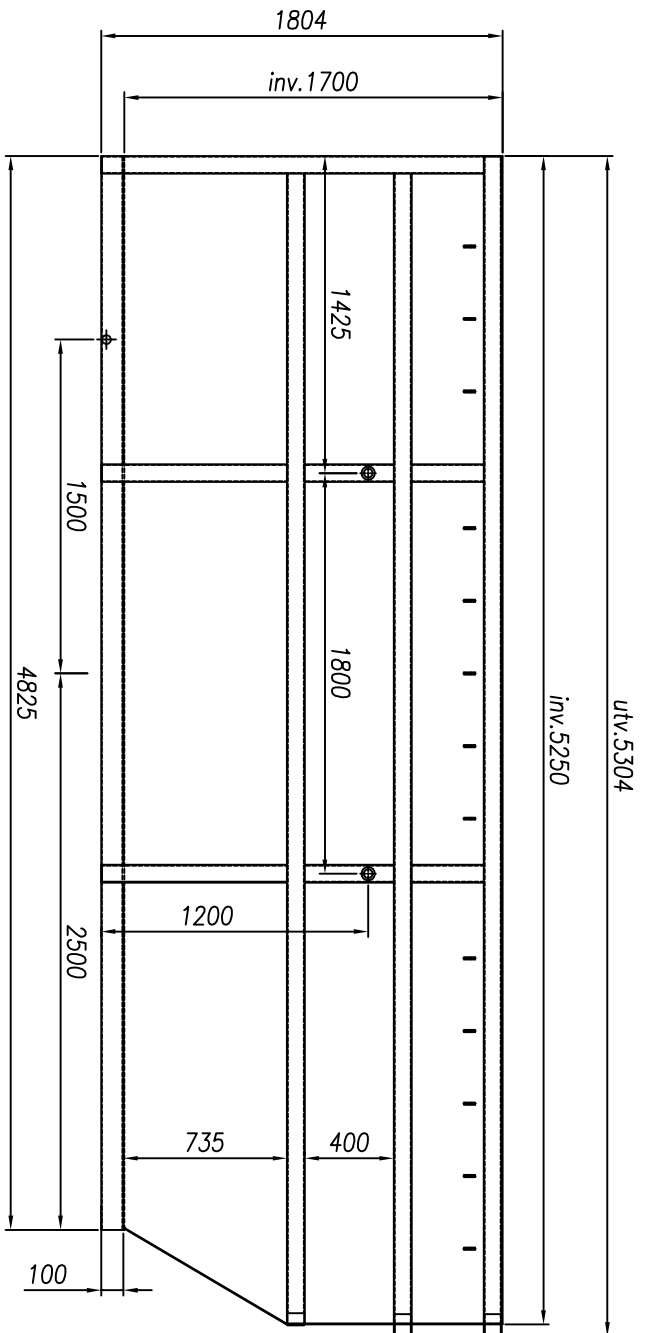

Denna handling får ej utan vårt medgivande kopieras. Den får ej heller delges annan eller eljest obehörigen användas. Överträdelse härav beivras med stöd av gällande lag.
FRINAB,

Sidor	Fram	Bak	Botten	Tak/Lucka	Lucka	Dör	Profiler	Ställkvälls	Volym [m ³]
4mm	4mm	4mm	4mm			4mm	4mm	S235	15,8

Modell
LDD-17

Ritn. nr.
 LDD-17

Vikt [kg]
 1670