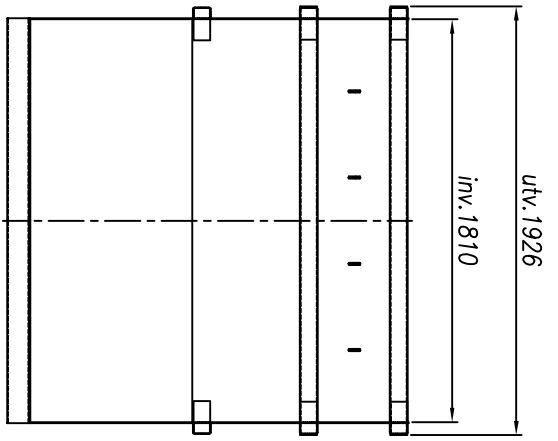

Denna handling får ej utan vårt medgivande kopieras. Den får ej heller delges annan eller eljest obehörigen användas. Överträdelse härav beivras med stöd av gällande lag.
FRINAB,

Sidor	Fram	Bak	Botten	Tak/Lucka	Lucka	Dör	Profiler	Ställkvälls	Volym [m ³]
4mm	4mm	4mm	4mm			4mm	4mm	S235	15,8

Modell
LDD-17

Ritn. nr.
 LDD-17

Vikt [kg]
 1670