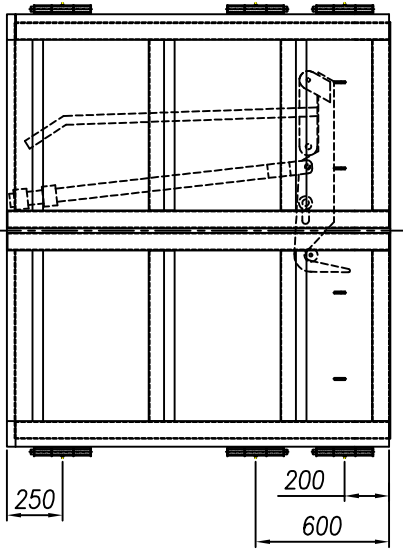

Denna handling får ej utan vårt medgivande kopieras. Den får ej heller delges annan eller eljest obehörigen användas. Överträdelse härav beivras med stöd av gällande lag.
FRINAB,

Sidor	Fram	Bak	Botten	Tak/Lucka	Lucka	Dör	Profiler	Ställkvälls	Volym [m ³]
4mm	4mm	4mm	4mm			4mm	4mm	S235	15,8

Modell
LDD-17

Ritn. nr.
 LDD-17

Vikt [kg]
 1670