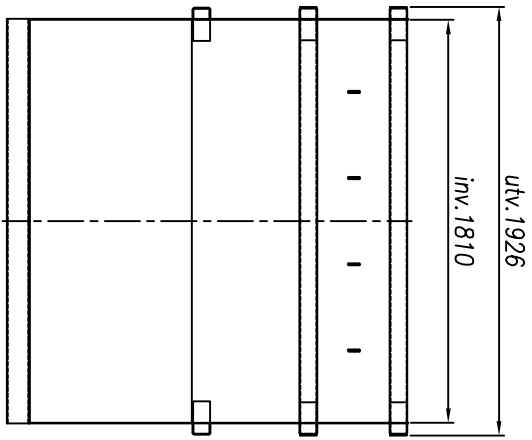

Denna handling får ej utan vårt medgivande kopieras. Den får ej heller delges annan eller eljest obehörigen användas. Överträdelse härav beivras med stöd av gällande lag.
FRINAB,

Sidor	Fram	Bak	Boten	Tak/Lucka	Lucka	Dör	Profiler	Ställkvärlä	Volym [m ³]
4mm	4mm	4mm	4mm			4mm	4mm	S235	12,8