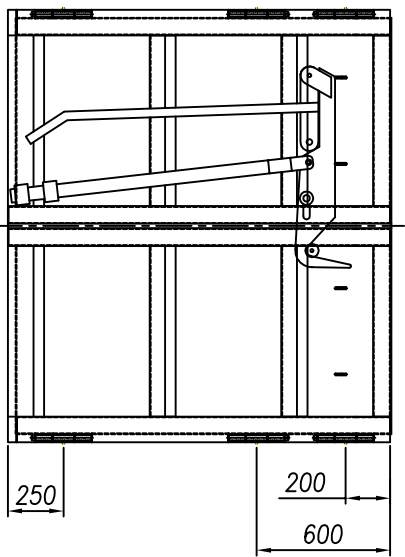

Denna handling får ej utan vårt medgivande kopieras. Den får ej heller delges annan eller eljest obehörigen användas. Överträdelse härav beivras med stöd av gällande lag.
FRINAB,

Sidor	Fram	Bak	Boten	Tak/Lucka	Lucka	Dör	Profiler	Ställkvärlä	Volym [m ³]
4mm	4mm	4mm	4mm			4mm	4mm	S235	12,8

Ritn. nr.
LDD-14

Vikt [kg]