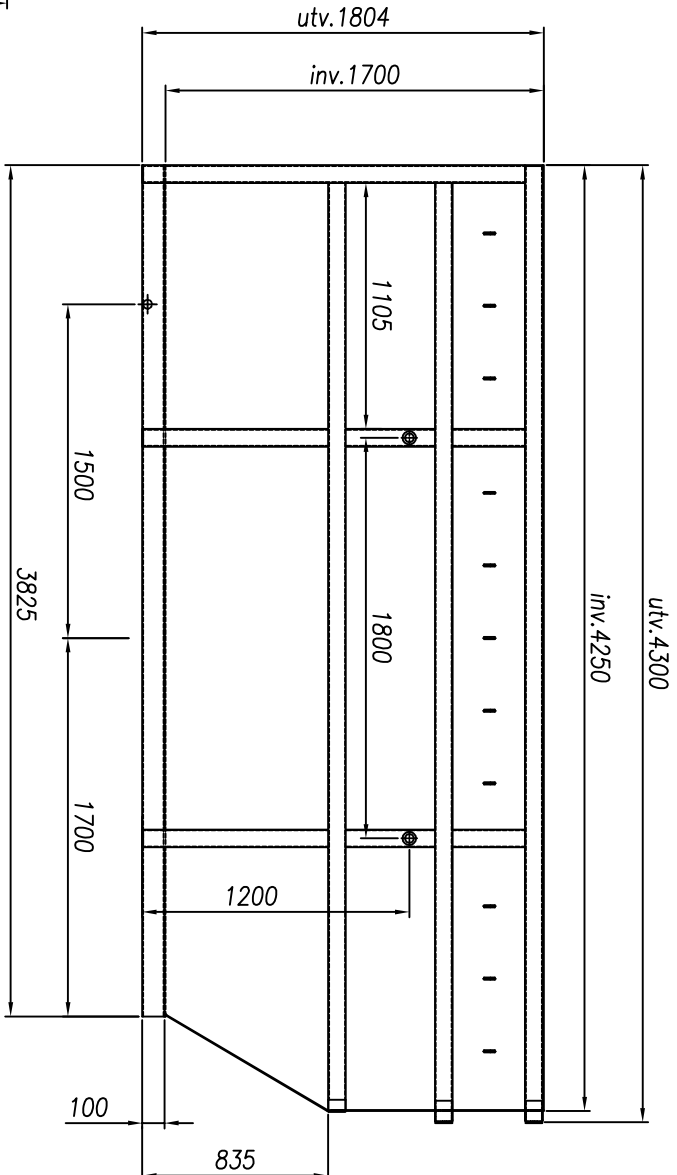

Denna handling får ej utan vårt medgivande kopieras. Den får ej heller delges annan eller eljest obehörigen användas. Överträdelse härav beivras med stöd av gällande lag.
FRINAB,

Sidor	Fram	Bak	Boten	Tak/Lucka	Lucka	Dör	Profiler	Ställkvärlä	Volym [m ³]
4mm	4mm	4mm	4mm			4mm	4mm	S235	12,8

Ritn. nr.
LDD-14

Vikt [kg]