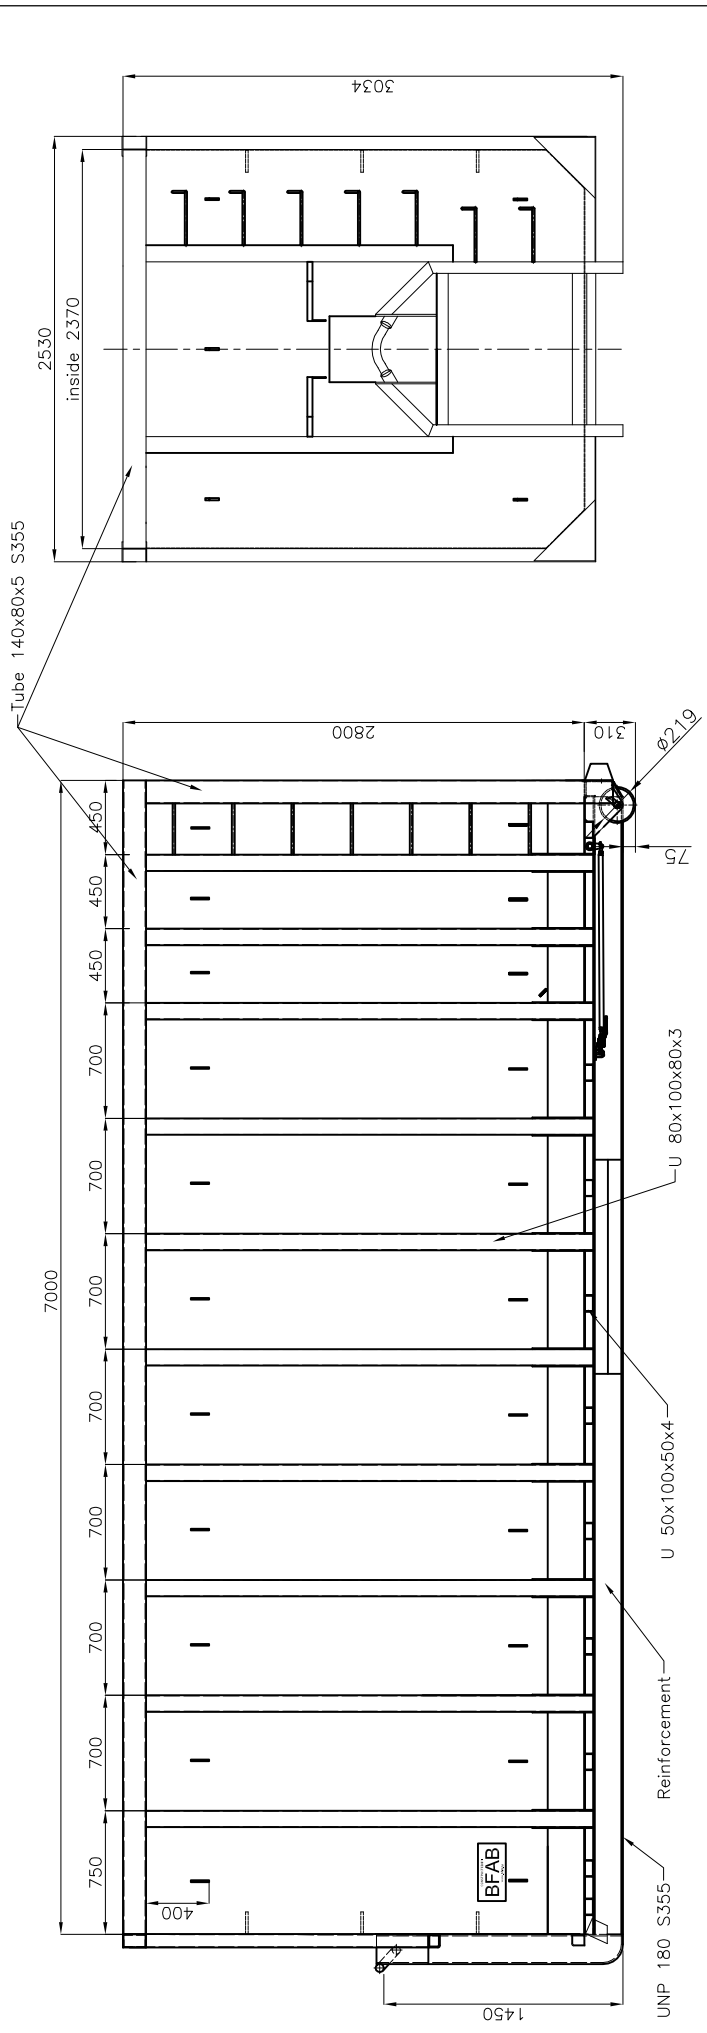

Frame: SS3021
Sides: 3mm
Sides profiles 80x100x80x3
Bottom: 5mm
Bottom profiles 50x100x50x4

Sidor	3 mm	Fram	3 mm	Bak		Botten	5 mm	Tak / Lucka		Lucka		Dör	3 mm	Profil	S235	Stål kvalitet	S235	Volym [m³]	46					
www.bfabab.nu																								
BFAB BALTICUM FRINAB										Kristianstad Frinmaryd														
Konst.- Desig. Arek K.					Datum 09.11.2011					Modell NL VX-46-EX-7,0					Ritn. nr. 3740									
					Phone : +46-44 102011					Phone : +46-140 387870					Fax : +46-44 102033					Fax : +46-140 20150