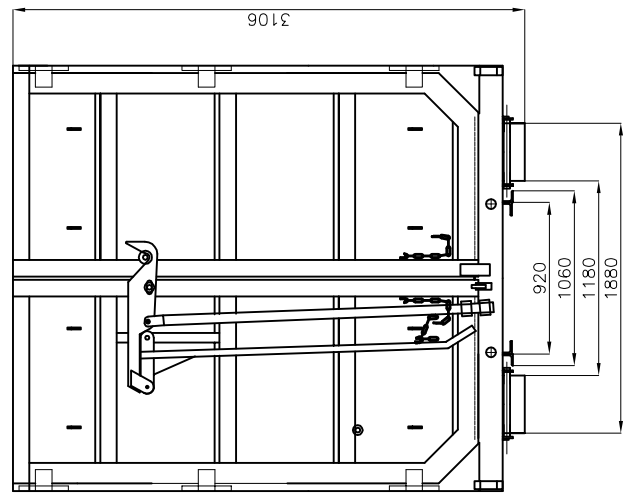

Frame: SS3021
Sides: 3mm
Sides profiles 80x100x80x3
Bottom: 5mm
Bottom profiles 50x100x50x4

Sidor	3 mm	Fram	3 mm	Bak		Botten	5 mm	Tak / Lucka		Lucka		Dör	3 mm	Profil	S235	Stål kvalitet	S235	Volym [m³]	46					
www.bfabab.nu																								
BFAB BALTICUM FRINAB										Kristianstad Frinmaryd														
Konst.- Desig. Arek K.					Datum 09.11.2011					Modell NL VX-46-EX-7,0					Ritn. nr. 3740									
					Phone : +46-44 102011					Phone : +46-140 387870					Fax : +46-44 102033					Fax : +46-140 20150