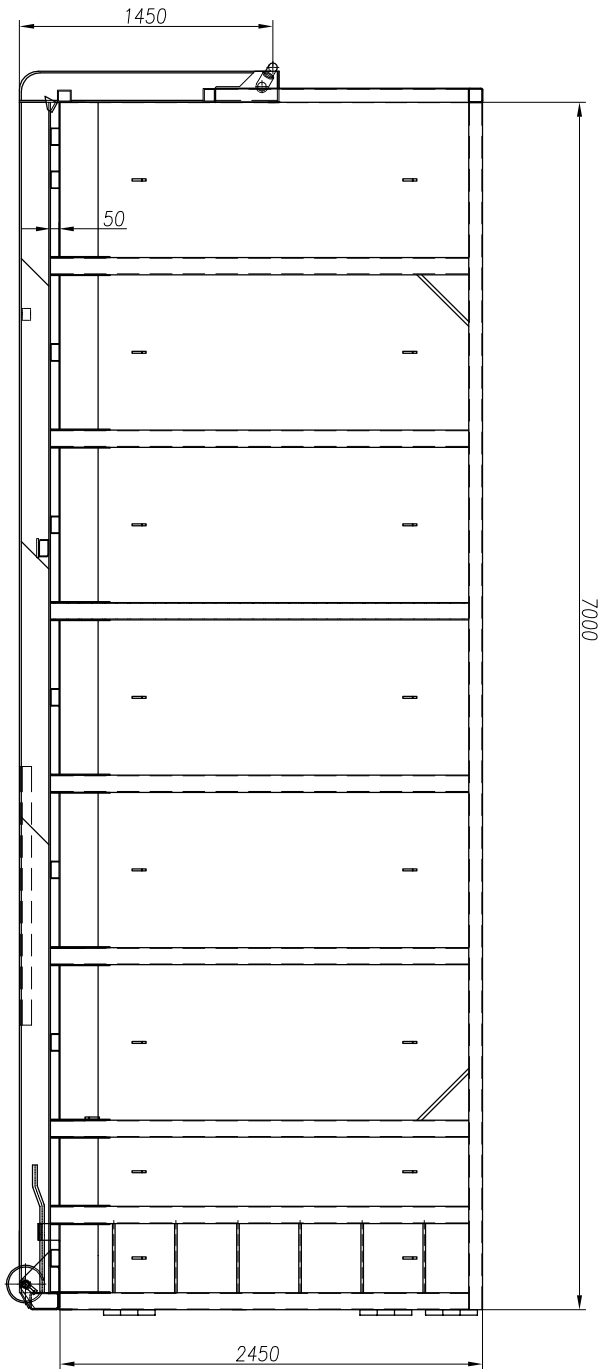

Denna handling får ej utan vårt medgivande kopieras. Den får ej heller delges annan eller eljest obehörigen användas. Överträdelse härav beivras med stöd av gällande lag.
BALTICUM FRINAB,

Frame: SS3021