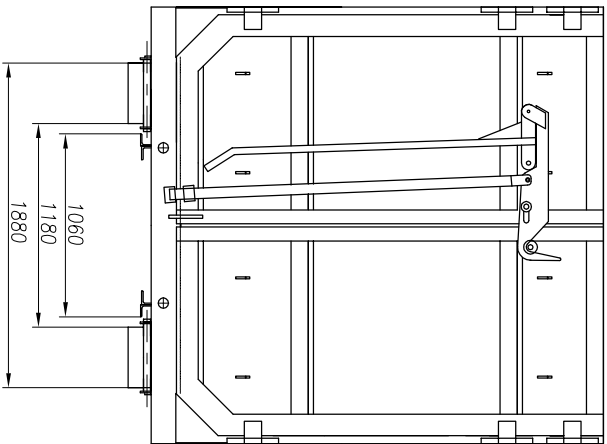

Zl. 230/11
 order 110559
 order 96649

Sidor	3 mm	Fram	3 mm	Bak	---	Botten	4 mm	Tak/Lucka	---	Lucka	---	Dör	3 mm	Profil	3 mm	Stål kvalités	S235	Volym [m ³]
-------	------	------	------	-----	-----	--------	------	-----------	-----	-------	-----	-----	------	--------	------	---------------	------	-------------------------