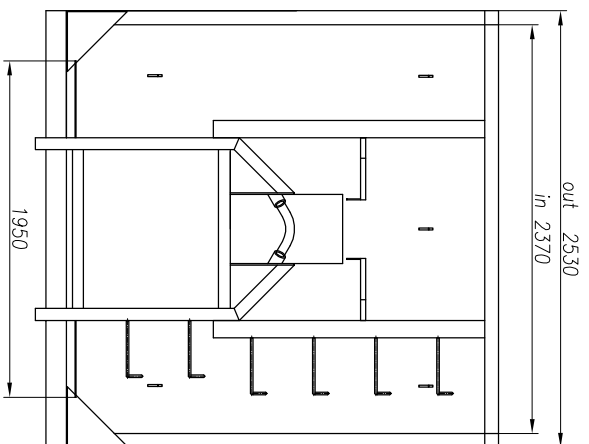

Denna handling får ej utan vårt medgivande kopieras. Den får ej heller delges annan eller eljest obehörigen användas. Överträdelse härav beivras med stöd av gällande lag.
BALTICUM FRINAB,

Frame: SS3021