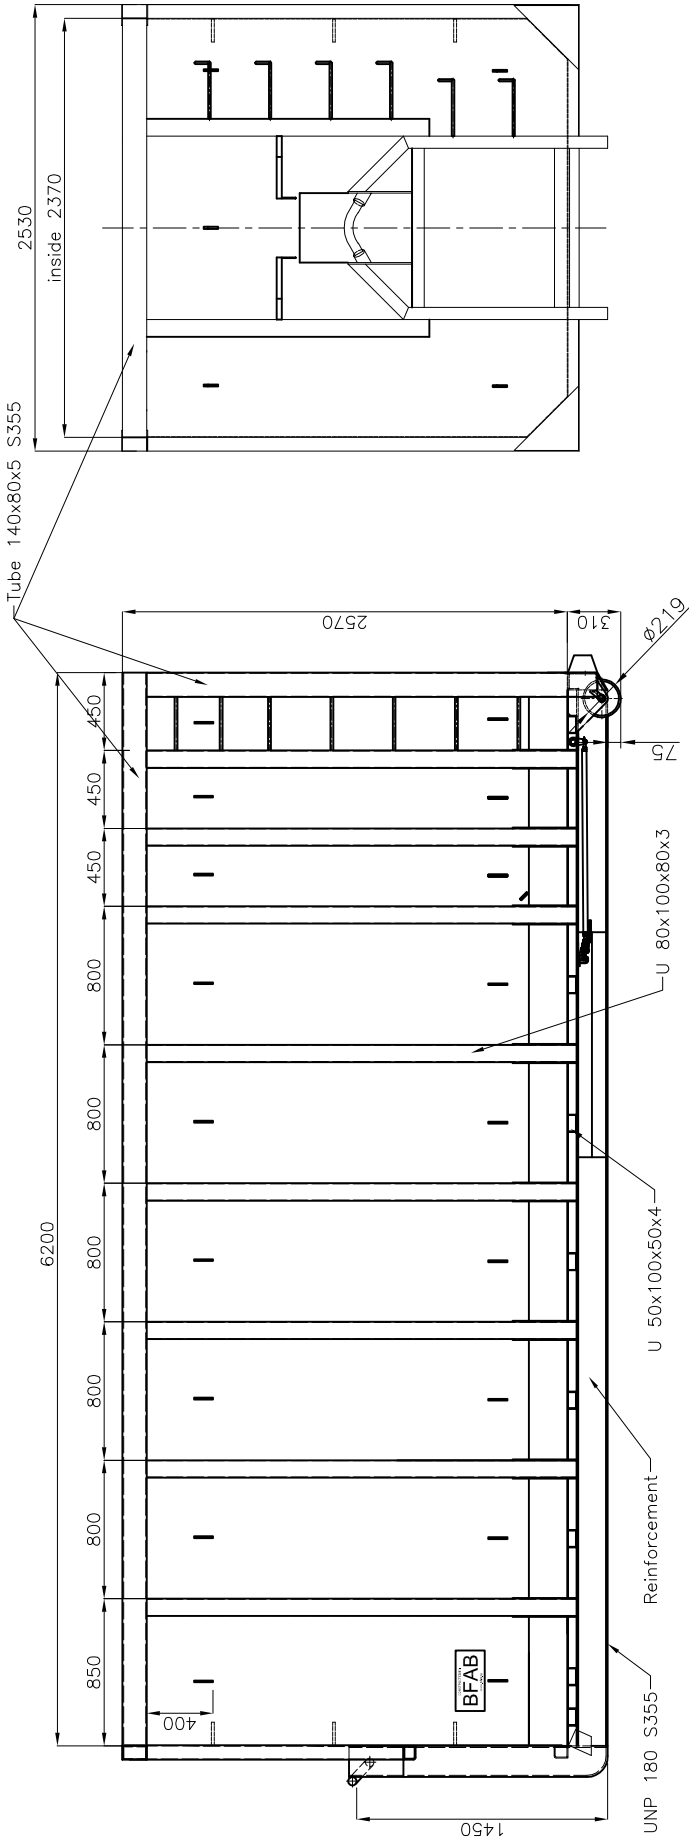

Frame: SS3021  
 Sides: 3mm  
 Sides profiles 80x100x80x3  
 Bottom: 5mm  
 Bottom profiles 50x100x50x4

Sidor	3 mm	Fram	3 mm	Bak	5 mm	Tak / Lucka	Lucka	Dörr	3 mm	Proffler	Stål kvalitet	Volym [m <sup>3</sup> ]
Arek. K.	09.11.2011	Datum	09.11.2011	Modell	NL VX-38-EX-6,2	Ritn. nr.	3300	www.bfab.nu	Kristianstad	Frinmaryd	Phone : +46-44 102011	38
Arek. K.	09.11.2011	Datum	09.11.2011	Modell	NL VX-38-EX-6,2	Ritn. nr.	3300	www.bfab.nu	Kristianstad	Frinmaryd	Phone : +46-44 102011	38
Arek. K.	09.11.2011	Datum	09.11.2011	Modell	NL VX-38-EX-6,2	Ritn. nr.	3300	www.bfab.nu	Kristianstad	Frinmaryd	Phone : +46-44 102011	38

**NL VX-38-EX-6,2**