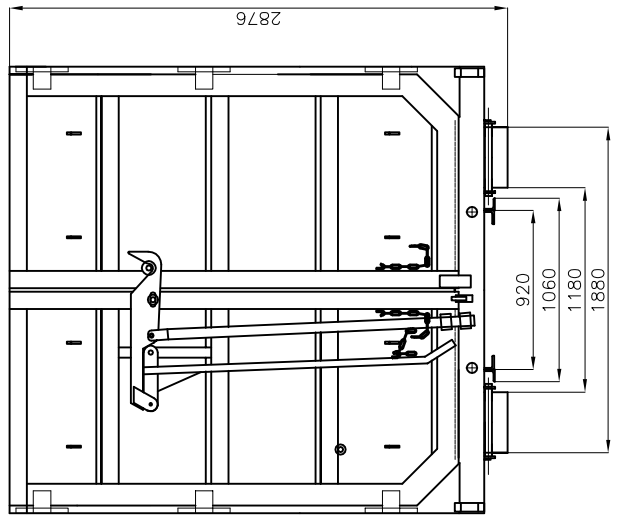

Frame: SS3021  
 Sides: 3mm  
 Sides profiles 80x100x80x3  
 Bottom: 5mm  
 Bottom profiles 50x100x50x4

Sidor	3 mm	Fram	3 mm	Bak	5 mm	Tak / Lucka	Lucka	Dörr	3 mm	Proffler	Stål kvalitet	Volym [m <sup>3</sup> ]
Arek. K.	09.11.2011	Datum	09.11.2011	Modell	NL VX-38-EX-6,2	Ritn. nr.	3300	www.bfab.nu	Kristianstad	Frinmaryd	Phone : +46-44 102011	38
Arek. K.	09.11.2011	Datum	09.11.2011	Modell	NL VX-38-EX-6,2	Ritn. nr.	3300	www.bfab.nu	Kristianstad	Frinmaryd	Phone : +46-44 102011	38
Arek. K.	09.11.2011	Datum	09.11.2011	Modell	NL VX-38-EX-6,2	Ritn. nr.	3300	www.bfab.nu	Kristianstad	Frinmaryd	Phone : +46-44 102011	38

**NL VX-38-EX-6,2**