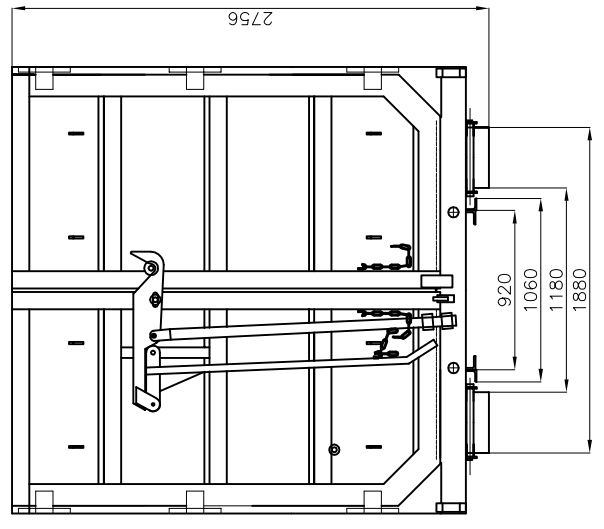

Denno handling för ej utan vikt medgivande kopieras.
 Den för ej heller rågas om en eller flera öskörigen
 användas. Övertidelse hårv beivras med stöd av
 gällande lag.
 BAL TICUM FRINAB,

Frame: SS3021
 Sides: 4mm
 Sides profiles 80x100x80x3
 Bottom: 5mm
 Bottom profiles 50x100x50x4

Sidor	4 mm	Fram	4 mm	Bak	Botten	Tak / Lucka	Lucka	Dör	4 mm	Profil	Stål kvalitet	Volym [m ³]
Arek K.	4 mm				5 mm			4 mm		S235	S235	35
BFAB BAL TICUM FRINAB												
www.bfab.nu												
Konst.- Desig.	Datum											
Arek K.	09.11.2011											
												Ritn. nr.
												3490
												Modell
												NLVX-35-EX
												Frinmaryd
												Kristianstad
												Phone : +46-44 102011
												Phone : +46-140 387870
												Fax : +46-44 102033
												Fax : +46-140 20150