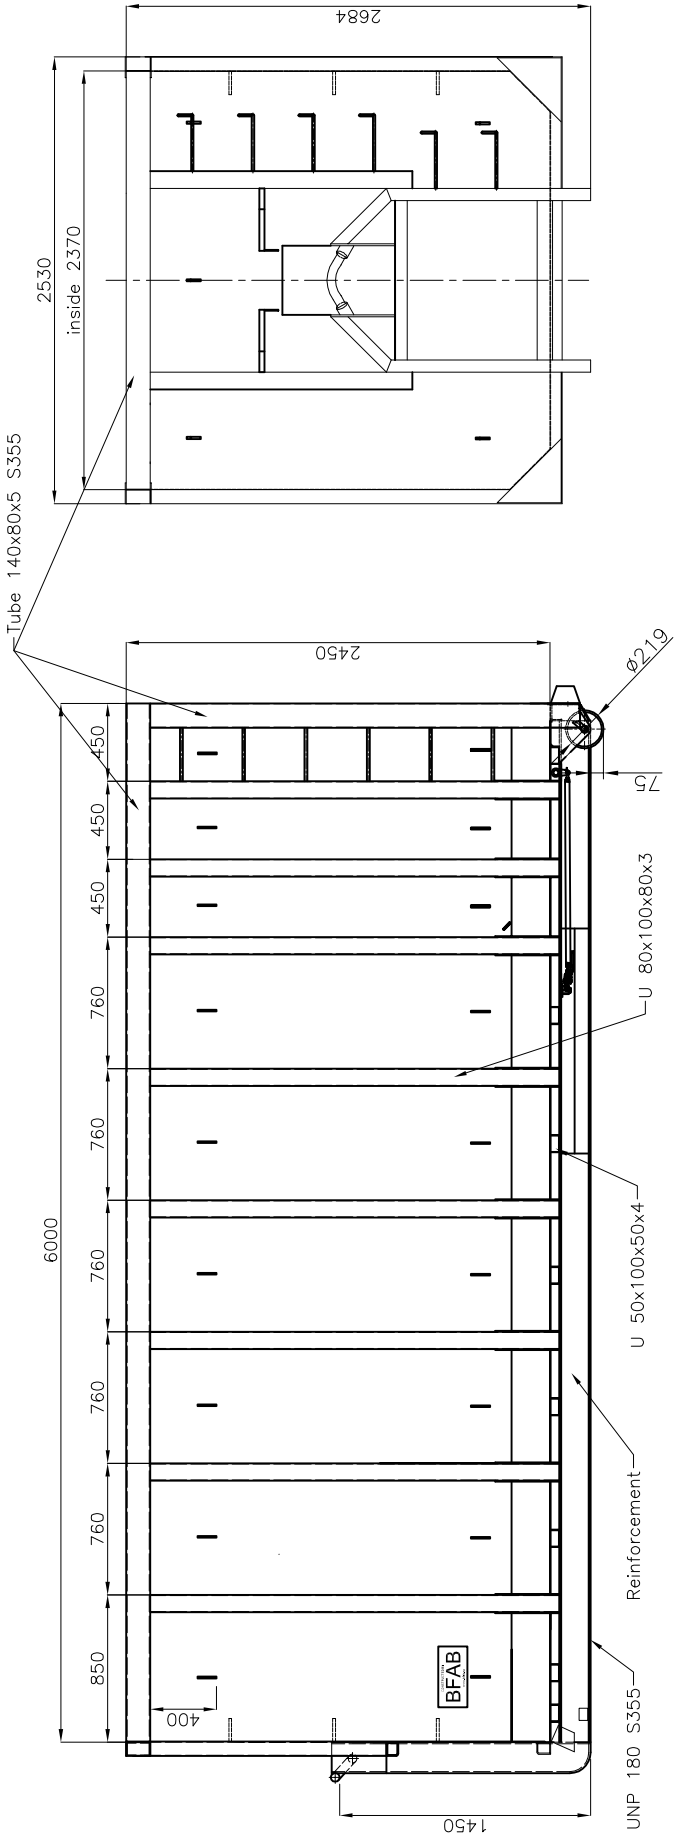

Denno handling för ej utan vikt medgivande kopieras.
 Den för ej heller rågas om en eller flera öskörigen
 användas. Övertidelse hårv beivras med stöd av
 gällande lag.
 BAL TICUM FRINAB,

Frame: SS3021
 Sides: 4mm
 Sides profiles 80x100x80x3
 Bottom: 5mm
 Bottom profiles 50x100x50x4

Sidor	4 mm	Fram	4 mm	Bak	Botten	Tak / Lucka	Lucka	Dör	4 mm	Profil	Stål kvalitet	Volym [m ³]
Arek K.	4 mm				5 mm			4 mm		S235	S235	35
BFAB BAL TICUM FRINAB												
www.bfab.nu												
Konst.- Desig.	Datum											
Arek K.	09.11.2011											
												Ritn. nr.
												3490
												Modell
												NLVX-35-EX
												Frinmaryd
												Kristianstad
												Phone : +46-44 102011
												Phone : +46-140 387870
												Fax : +46-44 102033
												Fax : +46-140 20150