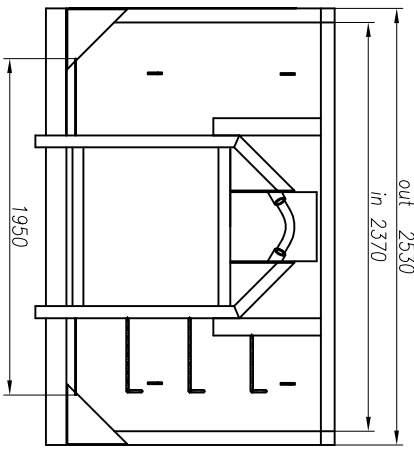

Denna handling får ej utan vårt medgivande kopieras. Den får ej heller delges annan eller eljest obehörigen användas. Överträdelse härav beivras med stöd av gällande lag.
BALTICUM FRINAB,

Frame: SS3021

Zl. 170/13
order 121879
order 01773

Sidor	3 mm	Fram	3 mm	Bak	---	Botten	4 mm	Tak/Lucka	---	Lucka	---	Dör	3 mm	Profil	3 mm	Stål kvalitét	S235	Volymin [m³]			
BALTICUM FRINAB																					
Kristianstad Phone : +46-44 102011 Fax : +46-44 102033 www.balticumfrinab.se info@balticum.nu info@frinab.nu										Frinnaryd Phone : +46-140 387870 Fax : +46-140 20150											
Konst.-Desig.	Arek. K.			Datum	21.03.2013			Modell	NLVX 22 -F											Vikt [kg]	2500