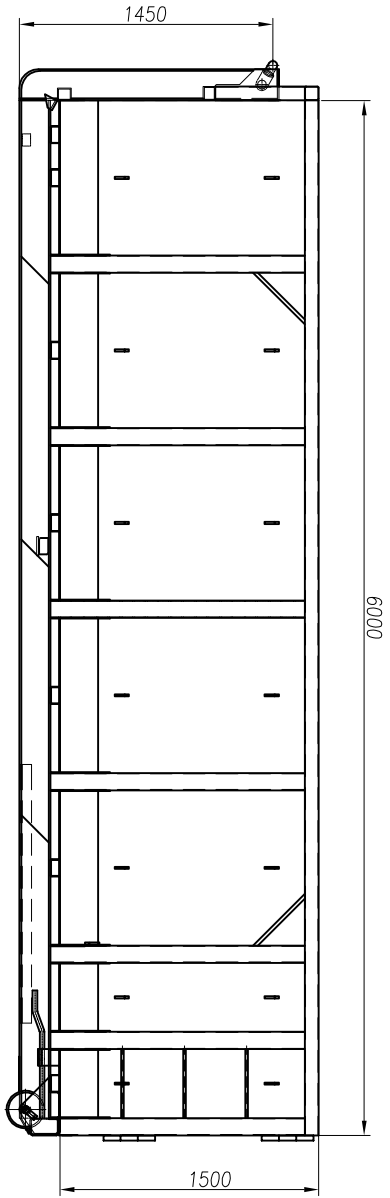

Denna handling får ej utan vårt medgivande kopieras. Den får ej heller delges annan eller eljest obehörigen användas. Överträdelse härav beivras med stöd av gällande lag.
BALTICUM FRINAB,

Frame: SS3021

Zl. 170/13
order 121879
order 01773

Sidor	3 mm	Fram	3 mm	Bak	---	Botten	4 mm	Tak/Lucka	---	Lucka	---	Dör	3 mm	Profil	3 mm	Stål kvalitét	S235	Volymin [m³]			
BALTICUM FRINAB																					
Kristianstad Phone : +46-44 102011 Fax : +46-44 102033 www.balticumfrinab.se info@balticum.nu info@frinab.nu										Frinnaryd Phone : +46-140 387870 Fax : +46-140 20150											
Konst.-Desig.	Arek. K.			Datum	21.03.2013			Modell	NLVX 22 -F											Vikt [kg]	2500