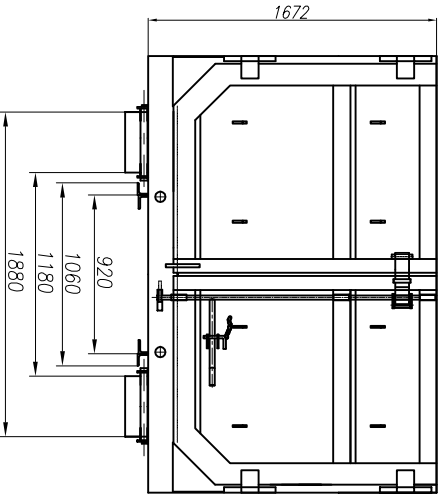

Denna handling får ej utan vårt medgivande kopieras. Den får ej heller delges annan eller eljest obehörigen användas. Överträdelse härav beivras med stöd av gällande lag.
BALTICUM FRINAB,

Frame: SS3021

Zl. 170/13
order 121879
order 01773

Sidor	3 mm	Fram	3 mm	Bak	---	Botten	4 mm	Tak/Lucka	---	Lucka	---	Dör	3 mm	Profil	3 mm	Stål kvalitét	S235	Volymin [m³]			
BALTICUM FRINAB																					
Kristianstad Phone : +46-44 102011 Fax : +46-44 102033 www.balticumfrinab.se info@balticum.nu info@frinab.nu										Frinnaryd Phone : +46-140 387870 Fax : +46-140 20150											
Konst.-Desig.	Arek. K.			Datum	21.03.2013			Modell	NLVX 22 -F											Vikt [kg]	2500