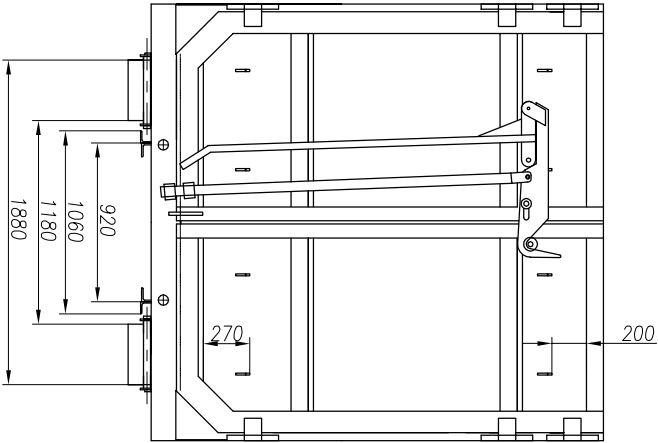

Denna handling får ej utan vårt medgivande kopieras. Den får ej heller delges annan eller eljest obehörigen användas. Överträdelse härav beivras med stöd av gällande lag.
BALTICUM FRINAB,

Frame: SS3021

Typ	H	L	WAGA
NLX-22	1500	6000	2300 kg
NLX-25	1750	6000	2510 kg
NLX-30	2100	6000	2700 kg
NLX-35	2450	6000	2880 kg

Stor	Fram	Bak	Botten	Tak/Lucka	Lucka	Dör	Profil	Stål kvalitét	Volyrn (m³)
3 mm	3 mm	---	4 mm	---	---	3 mm	3 mm	S235	

BALTICUM FRINAB

Konst.-Design P.Kliska	Datum 22.01.09	Modell NLX 22 - 35	Rita. nr. LVX-00-00	Vikt (kg)
Kristianstad Phone : +46-44 102011 Fax : +46-44 102033	Frimaryd Phone : +46-140 387870 Fax : +46-140 20150	www.balticumfrinab.se info@balticum.nu info@frinab.nu