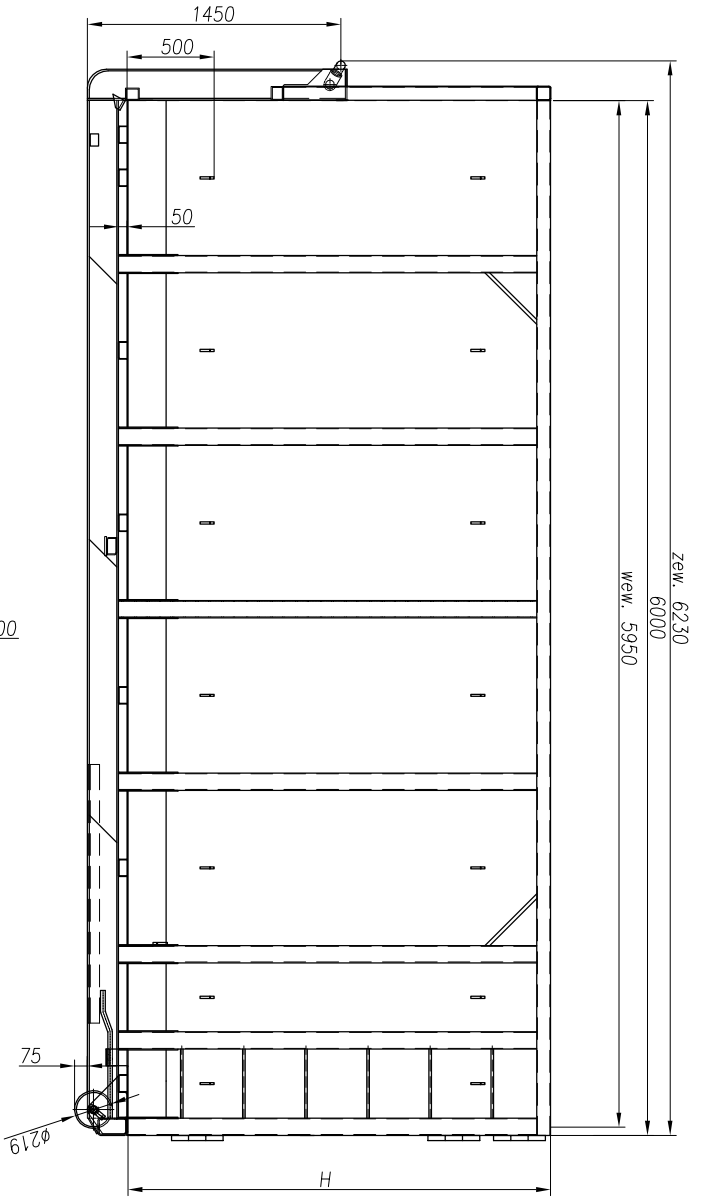

Denna handling får ej utan vårt medgivande kopieras. Den får ej heller delges annan eller eljest obehörigen användas. Överträdelse härav beivras med stöd av gällande lag.
BALTICUM FRINAB,

Frame: SS3021

Typ	H	L	WAGA
NLX-22	1500	6000	2300 kg
NLX-25	1750	6000	2510 kg
NLX-30	2100	6000	2700 kg
NLX-35	2450	6000	2880 kg

Stor	Fram	Bak	Botten	Tak/Lucka	Lucka	Dör	Profil	Stål kvalitét	Volyrn (m³)
3 mm	3 mm	---	4 mm	---	---	3 mm	3 mm	S235	

BALTICUM FRINAB

Konst.-Design P.Kliska	Datum 22.01.09	Modell NLX 22 - 35	Rita. nr. LVX-00-00	Vikt (kg)
Kristianstad Phone : +46-44 102011 Fax : +46-44 102033	Frimaryd Phone : +46-140 387870 Fax : +46-140 20150	www.balticumfrinab.se info@balticum.nu info@frinab.nu