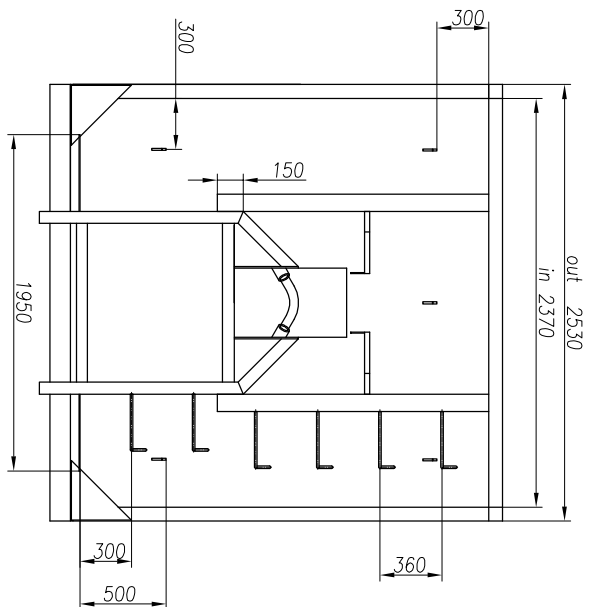

Denna handling får ej utan vårt medgivande kopieras. Den får ej heller delges annan eller eljest obehörigen användas. Överträdelse härav beivras med stöd av gällande lag.
BALTICUM FRINAB,

Frame: SS3021

Typ	H	L	WAGA
NLX-22	1500	6000	2300 kg
NLX-25	1750	6000	2510 kg
NLX-30	2100	6000	2700 kg
NLX-35	2450	6000	2880 kg

Stor	Fram	Bak	Botten	Tak/Lucka	Lucka	Dör	Profil	Stål kvalitét	Volyrn (m³)
3 mm	3 mm	---	4 mm	---	---	3 mm	3 mm	S235	

BALTICUM FRINAB

Konst.-Design P.Kliska	Datum 22.01.09	Modell NLX 22 - 35	Rita. nr. LVX-00-00	Vikt (kg)
Kristianstad Phone : +46-44 102011 Fax : +46-44 102033	Frimaryd Phone : +46-140 387870 Fax : +46-140 20150	www.balticumfrinab.se info@balticum.nu info@frinab.nu