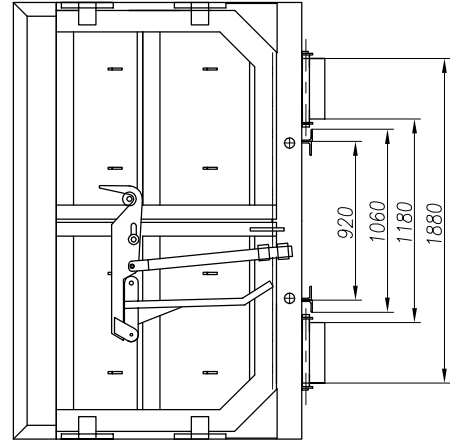

Frame: SS3021

TYP	H	L	WAGA
NLX-12	900	6000	1950 kg
NLX-15	1050	6000	2100 kg
NLX-18	1250	6000	2150 kg
NLX-20	1370	6000	2250 kg

Sjör	3 mm	Fram	3 mm	Bak	---	Botten	4 mm	Tak/Lucka	---	Lucka	---	Dörr	3 mm	Profil	3 mm	Stål	S235	Stål	S235	Voly	[m³]
Konst.-Desig.	Arek K.	Kristianstad Phone : +46-44 102011 Fax : +46-44 102033 www.balticumfrinab.se info@balticum.nu info@frinab.nu										Frimaryd Phone : +46-140 387870 Fax : +46-140 20150		Rth. nr. LVX-00-00	Vikt [kg]						
Modell										NLX 12 - 20											

BALTICUM FRINAB

BALTICUM FRINAB