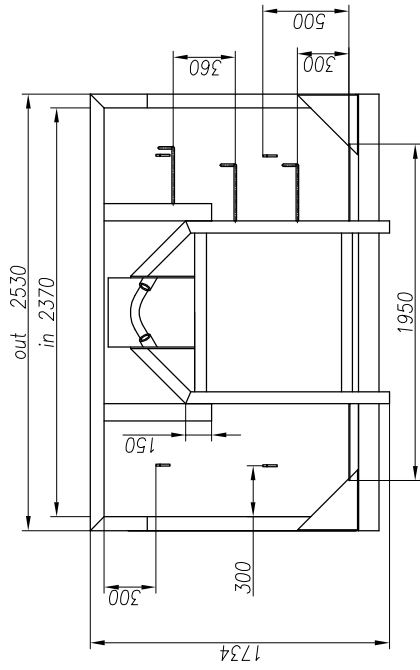

Frame: SS3021

TYP	H	L	WAGA
NLX-12	900	6000	1950 kg
NLX-15	1050	6000	2100 kg
NLX-18	1250	6000	2150 kg
NLX-20	1370	6000	2250 kg

Sjör	3 mm	Fram	3 mm	Bak	---	Botten	4 mm	Tak/Lucka	---	Lucka	---	Dörr	3 mm	Profil	3 mm	Stål	S235	Stål	S235	Voly	[m³]
Konst.-Desig.	Arek K.	Kristianstad Phone : +46-44 102011 Fax : +46-44 102033 www.balticumfrinab.se info@balticum.nu info@frinab.nu										Frimaryd Phone : +46-140 387870 Fax : +46-140 20150		Rth. nr. LVX-00-00	Vikt [kg]						
Modell										NLX 12 - 20											

BALTICUM FRINAB

BALTICUM FRINAB