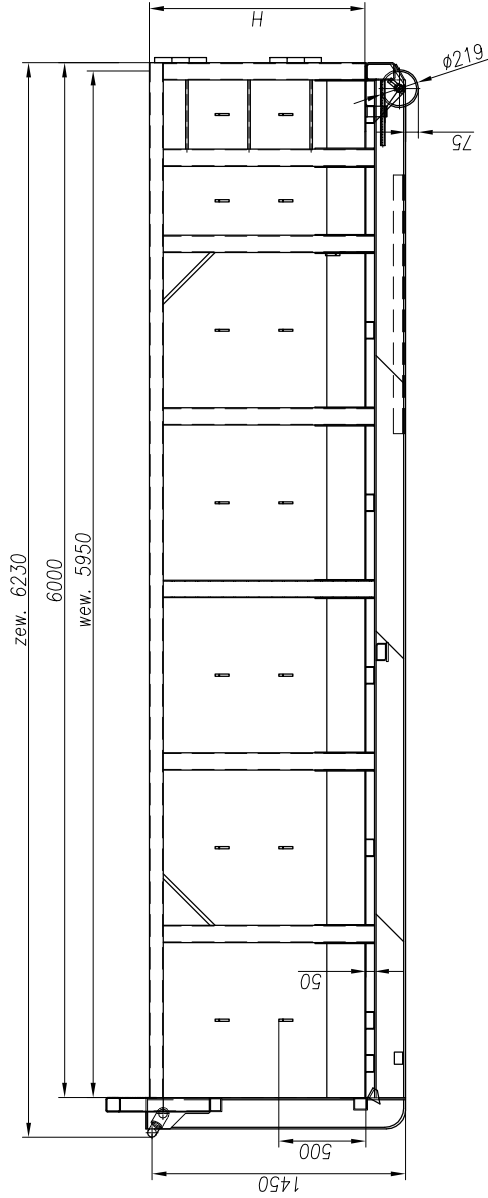

Frame: SS3021

TYP	H	L	WAGA
NLX-12	900	6000	1950 kg
NLX-15	1050	6000	2100 kg
NLX-18	1250	6000	2150 kg
NLX-20	1370	6000	2250 kg

Sjör	3 mm	Fram	3 mm	Bak	---	Botten	4 mm	Tak/Lucka	---	Lucka	---	Dörr	3 mm	Profil	3 mm	Stål	S235	Stål	S235	Voly	[m³]
Konst.-Desig.	Arek K.	Kristianstad Phone : +46-44 102011 Fax : +46-44 102033 www.balticumfrinab.se info@balticum.nu info@frinab.nu										Frimaryd Phone : +46-140 387870 Fax : +46-140 20150		Rth. nr. LVX-00-00	Vikt [kg]						
Modell										NLX 12 - 20											

BALTICUM FRINAB

BALTICUM FRINAB