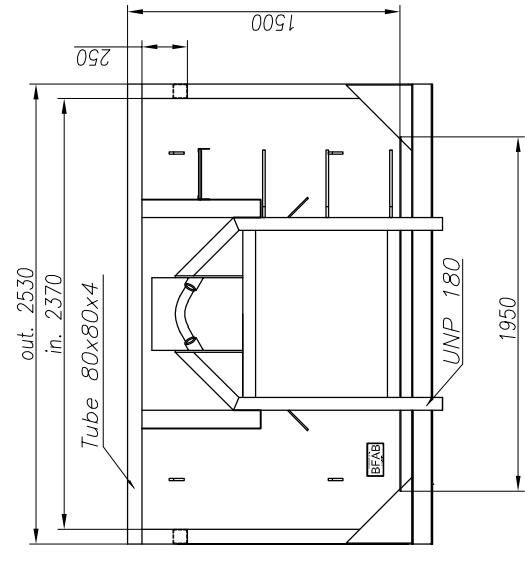

Frame: SS3021

Sjör	3 mm	Fram	3 mm	Bak		Botten	4 mm	Tak/Lucka		Lucka		Dörr	3 mm	Profil	3 mm	Stål kvalité	S235	Volym [m³]	18
BFBAB BALTICUM FRINAB																			
BFBAB BALTICUM FRINAB										www.bfab.nu									
Kristianstad Phone : +46-44 102011 Fax : +46-44 102033										Frimaryd Phone : +46-140 387870 Fax : +46-140 20150									
Konst.-Desig. Arek K.										Modell LVX-18									
Datum 05.06.2017										Rikt. nr. 01.18.00.1011									
Vikt [kg] 2050