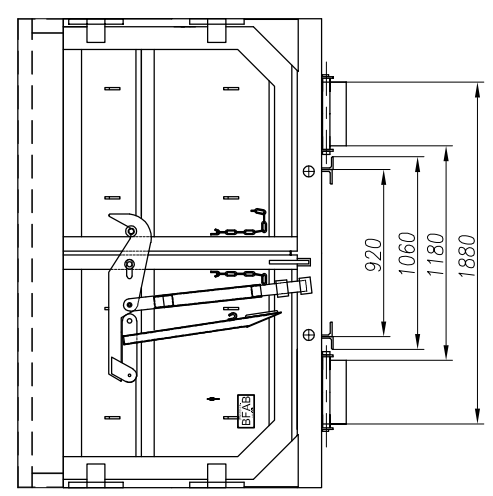

Frame: SS3021

Sjör	3 mm	Fram	3 mm	Bak		Botten	4 mm	Tak/Lucka		Lucka		Dörr	3 mm	Profil	3 mm	Stål kvalité	S235	Volym [m³]	18
BFBAB BALTICUM FRINAB																			
BFBAB BALTICUM FRINAB										www.bfab.nu									
Kristianstad Phone : +46-44 102011 Fax : +46-44 102033										Frimaryd Phone : +46-140 387870 Fax : +46-140 20150									
Konst.-Desig. Arek K.										Modell LVX-18									
Datum 05.06.2017										Rikt. nr. 01.18.00.1011									
Vikt [kg] 2050