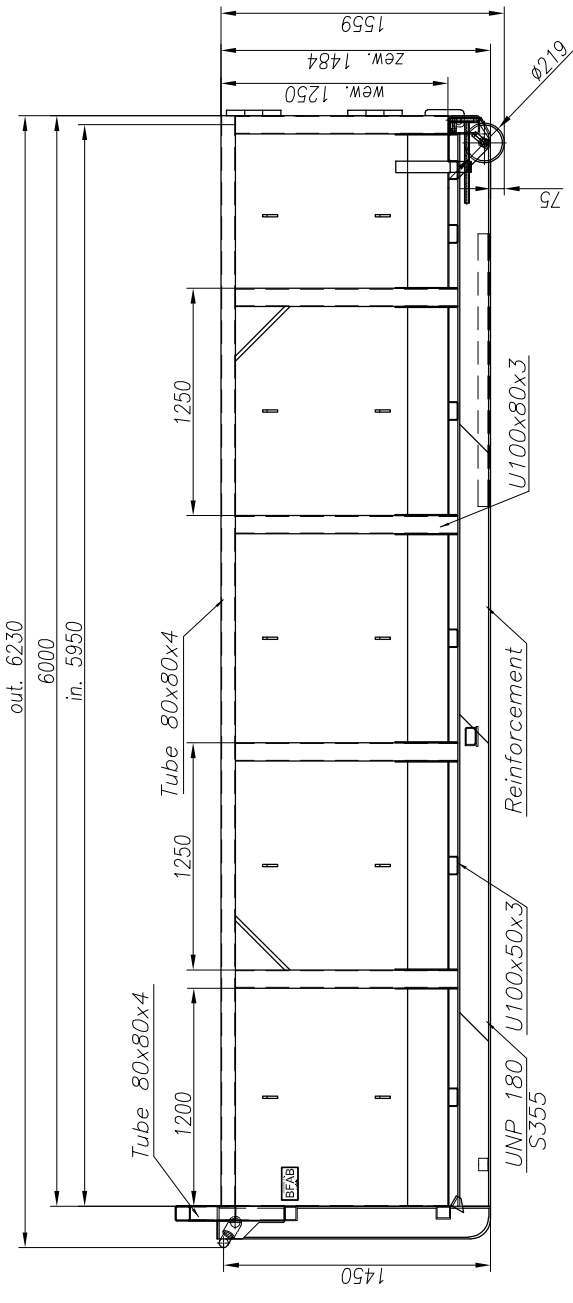

Frame: SS3021

Sjör	3 mm	Fram	3 mm	Bak		Botten	4 mm	Tak/Lucka		Lucka		Dörr	3 mm	Profil	3 mm	Stål kvalité	S235	Volym [m³]	18
BFBAB BALTICUM FRINAB																			
BFBAB BALTICUM FRINAB										www.bfab.nu									
Kristianstad Phone : +46-44 102011 Fax : +46-44 102033										Frimaryd Phone : +46-140 387870 Fax : +46-140 20150									
Konst.-Desig. Arek K.										Modell LVX-18									
Datum 05.06.2017										Rikt. nr. 01.18.00.1011									
Vikt [kg] 2050