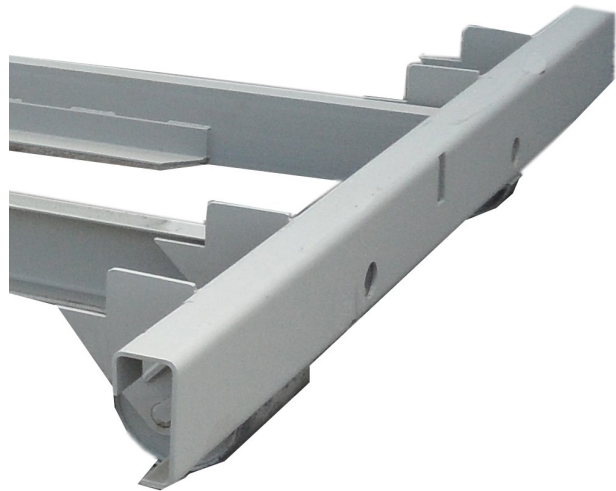

LVX-Ram

Krokramme

LVX-RAM-

Krokramme 6 meter

Bygget etter svensk standard 3021

For påbygging av diverse utstyr

Overflatebehandling:

Avfettet, og sandblåst

Grunning: Alkydgrunning 60 μ

Lakk: Alkydlakk i ønsket RAL-farge 60 μ

Totalt 120 μ

Kan leveres i andre lengder

Utvendig lengde	Utvendig bredde	Utvendig høyde	Vekt	Påtrekk	Platetype	Tykkelse side-bunn
6180 mm	2450 mm	1580 mm	634 kg	7000 kg		