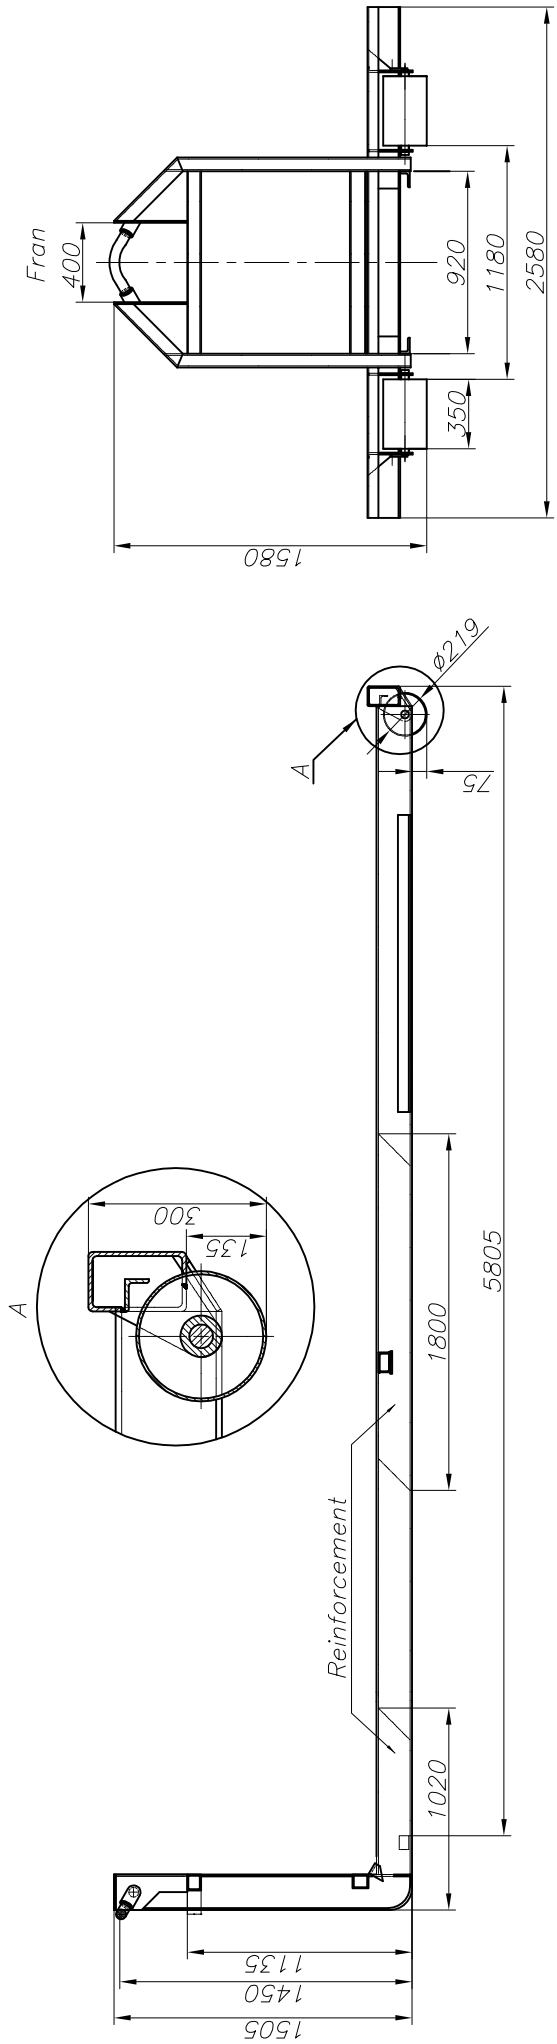

Den här handling får ej utan vårt medgivande kopieras, användas, överträdelse härav beivras med stöd av gällande lag.
FRINAB.

Frame: SS3021

Sidor	Fram	Bak	Botten	Tak / Lucka	Lucka	Dörr	Profil	Stål kvalité	Volym [m3]

Ritn. nr.
 Vikt [kg]
 634