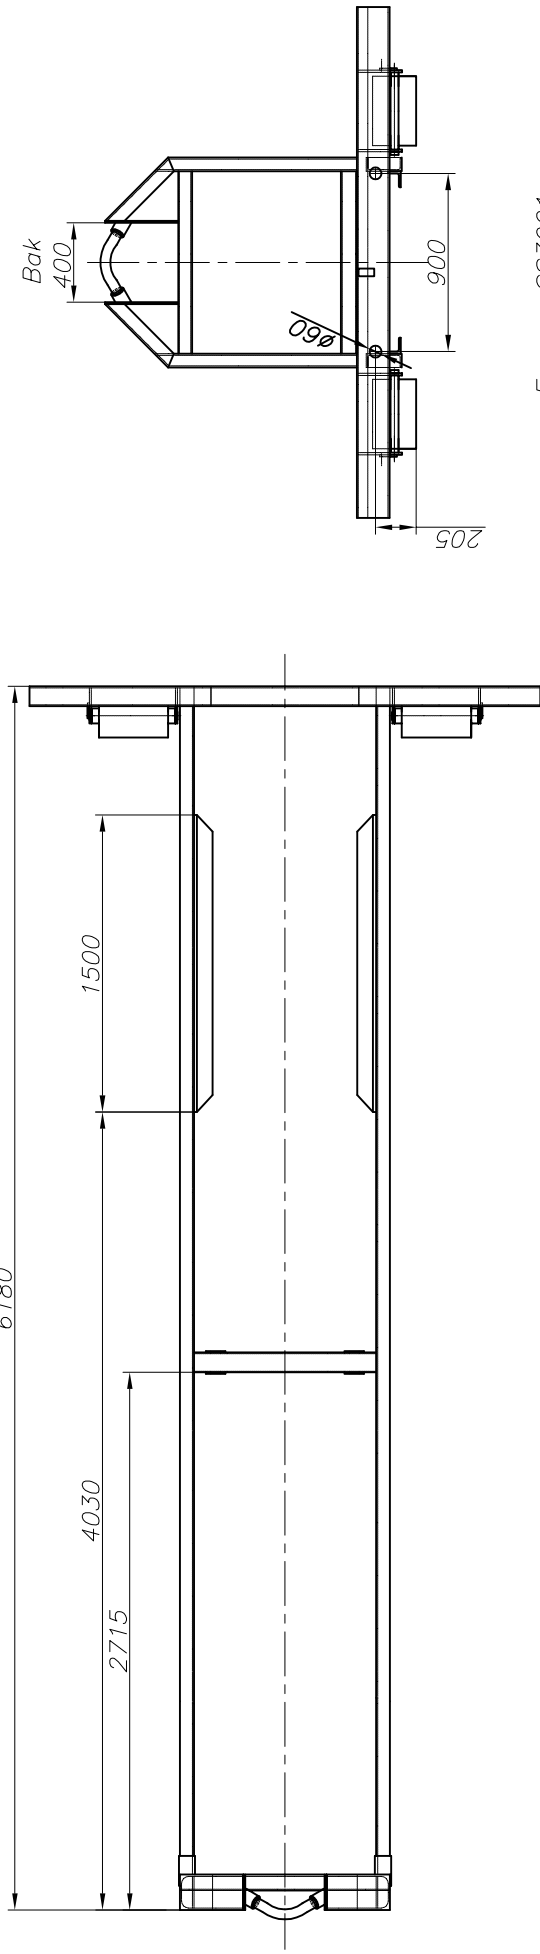

Den här handling får ej utan vårt medgivande kopieras, användas, överträdelse härav beivras med stöd av gällande lag.
FRINAB.

Frame: SS3021

Sidor	Fram	Bak	Botten	Tak / Lucka	Lucka	Dörr	Profil	Stål kvalité	Volym [m3]